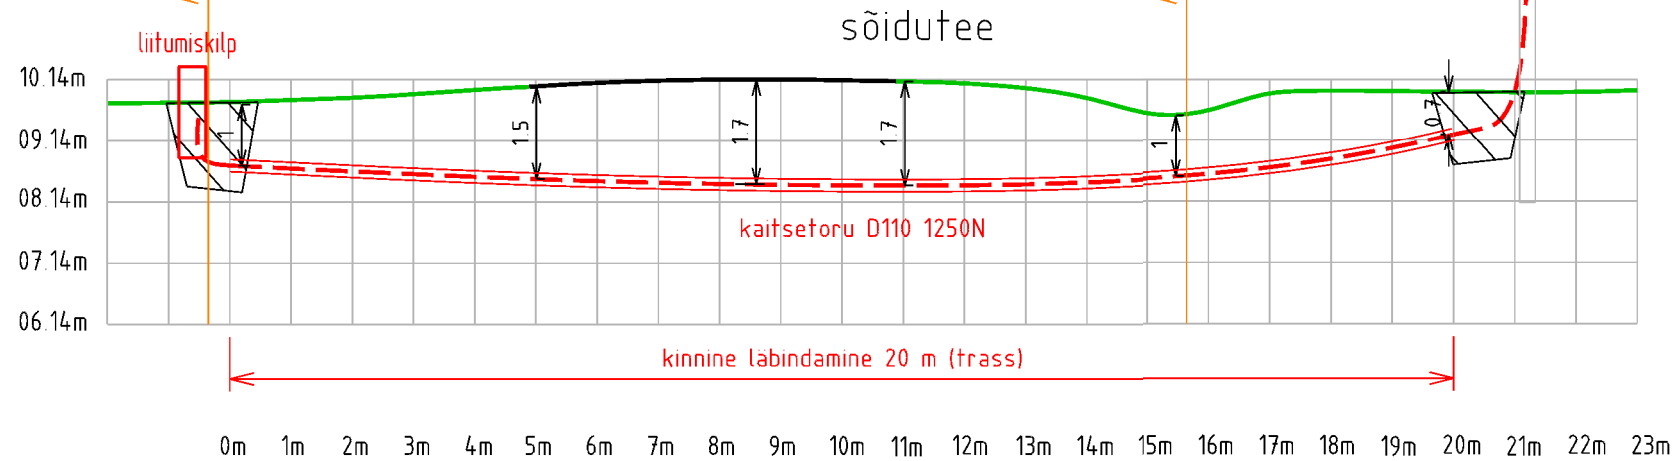

Alasi
20501.001.1626

12101 Heltermaa-Sarve-Aruküla tee
63902.001.4010

Lepistopõllu
20501.001.0071

Tellija	 elektrilevi	Toovõtja:	 enersense	Address:	Energia tn. 4 Pärnu 80042	Kuupaev:	nov 2024	
Too nimetus	Alasi elamu liitumise tööprojekt. Aruküla küla, Hiiumaa vald, Hiiumaa maakond.			Reg nr:	11445550	Too nr:	LC2446	
Joonise nimetus:	Kinnine läbimõõt 12101 Heltermaa-Sarve-Aruküla tee km-l 7,62		Projekteerija:	Ain Talts	Telefon:	5642985	Joon nr:	003
				e-mail:	ain.talts@enersense.com			